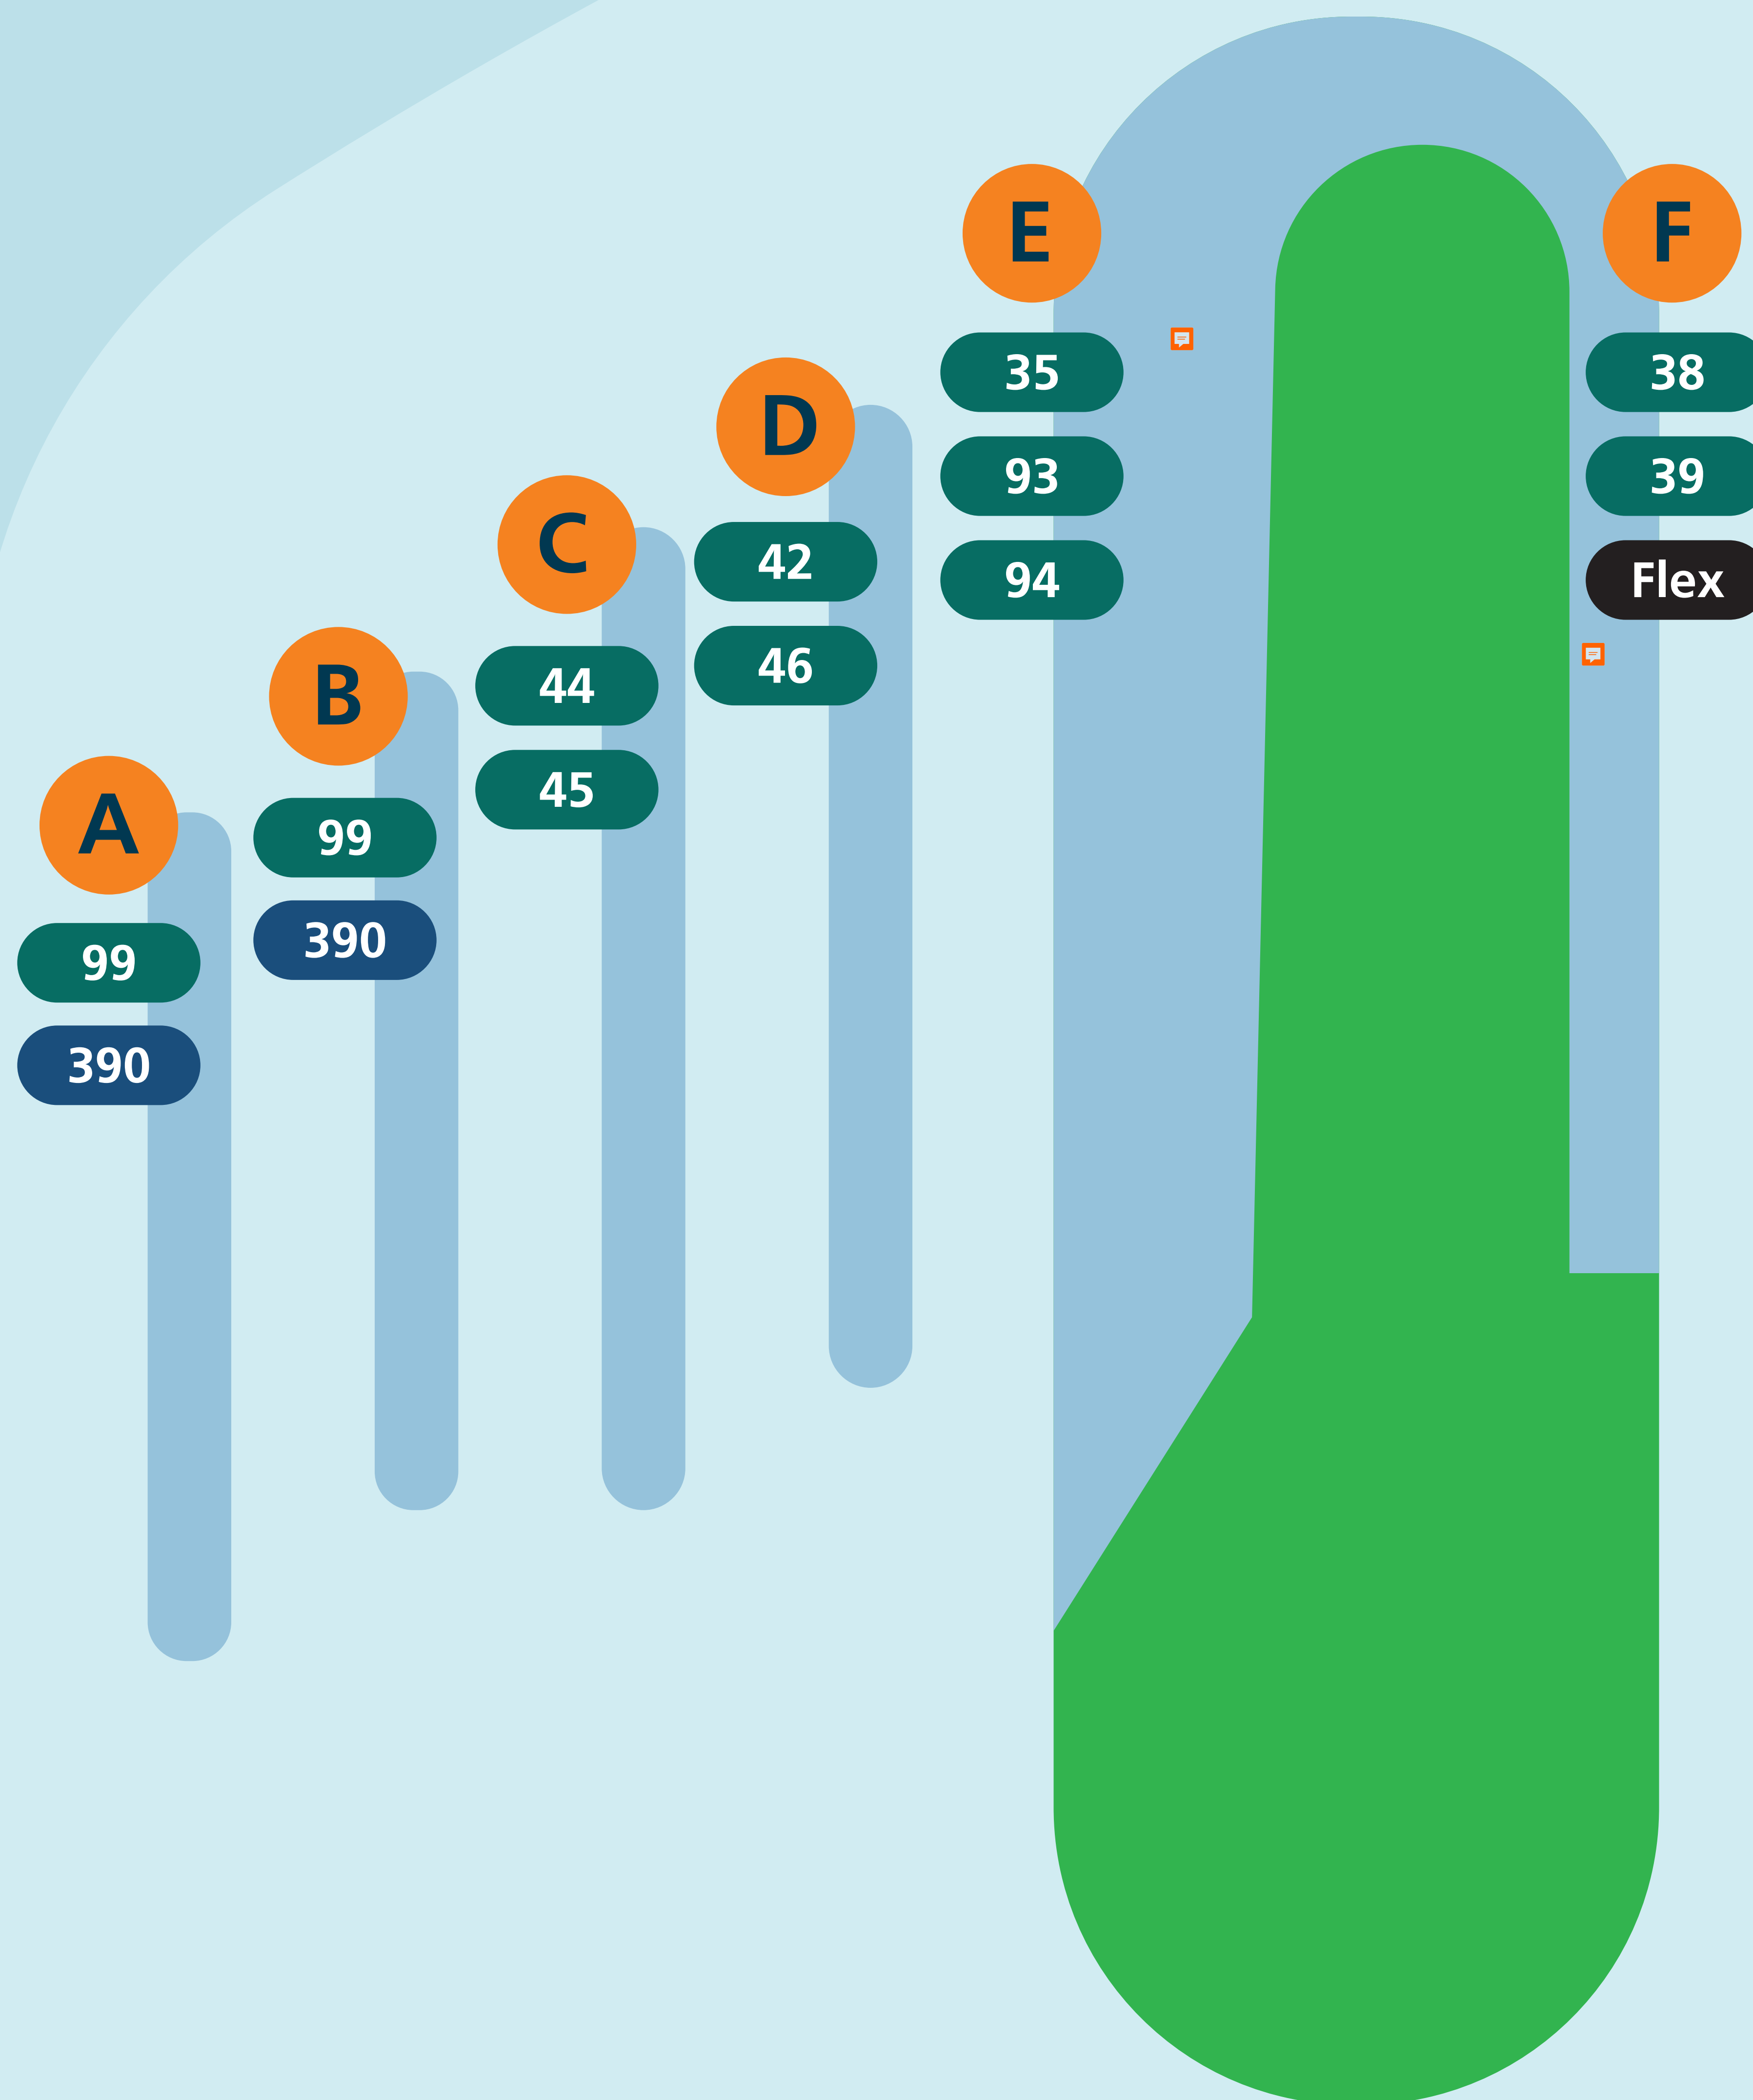

Sation Sneek

Lijn	Richting	Halte
35	Franeker	E
38	Hidaard	F
39	Ferwoude	F
42	Lemmer	D
44	Koudum	C
45	Hemelum	C
46	Heeg	D
93	Leeuwarden	E
94	Reduzum	E
99	Heerenveen	A
99	Harlingen	B
390	Heerenveen	A
390	Makkum	B
FLEX	Flexibel vervoer	F