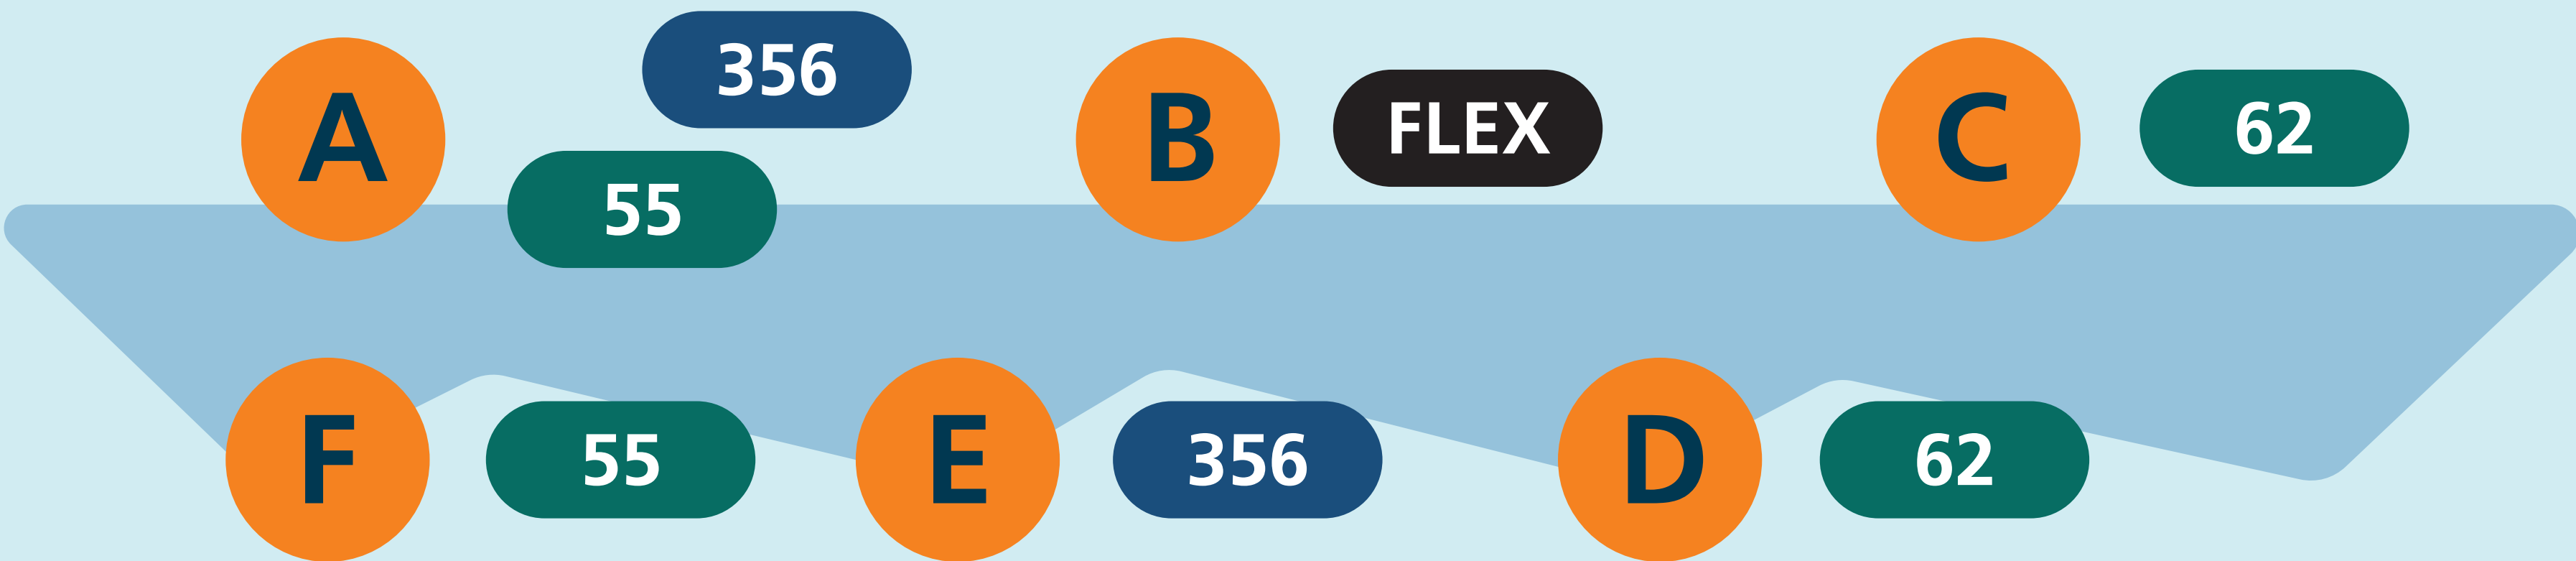

Ingang station  
Feanwâlde

Lijn	Richting
55	Dokkum
55	Drachten
62	Buitenpost
62	Leeuwarden
356	Dokkum
356	Drachten
FLEX	Flexibel vervoer

- Halte**
- A
  - F
  - C
  - D
  - A
  - E
  - B