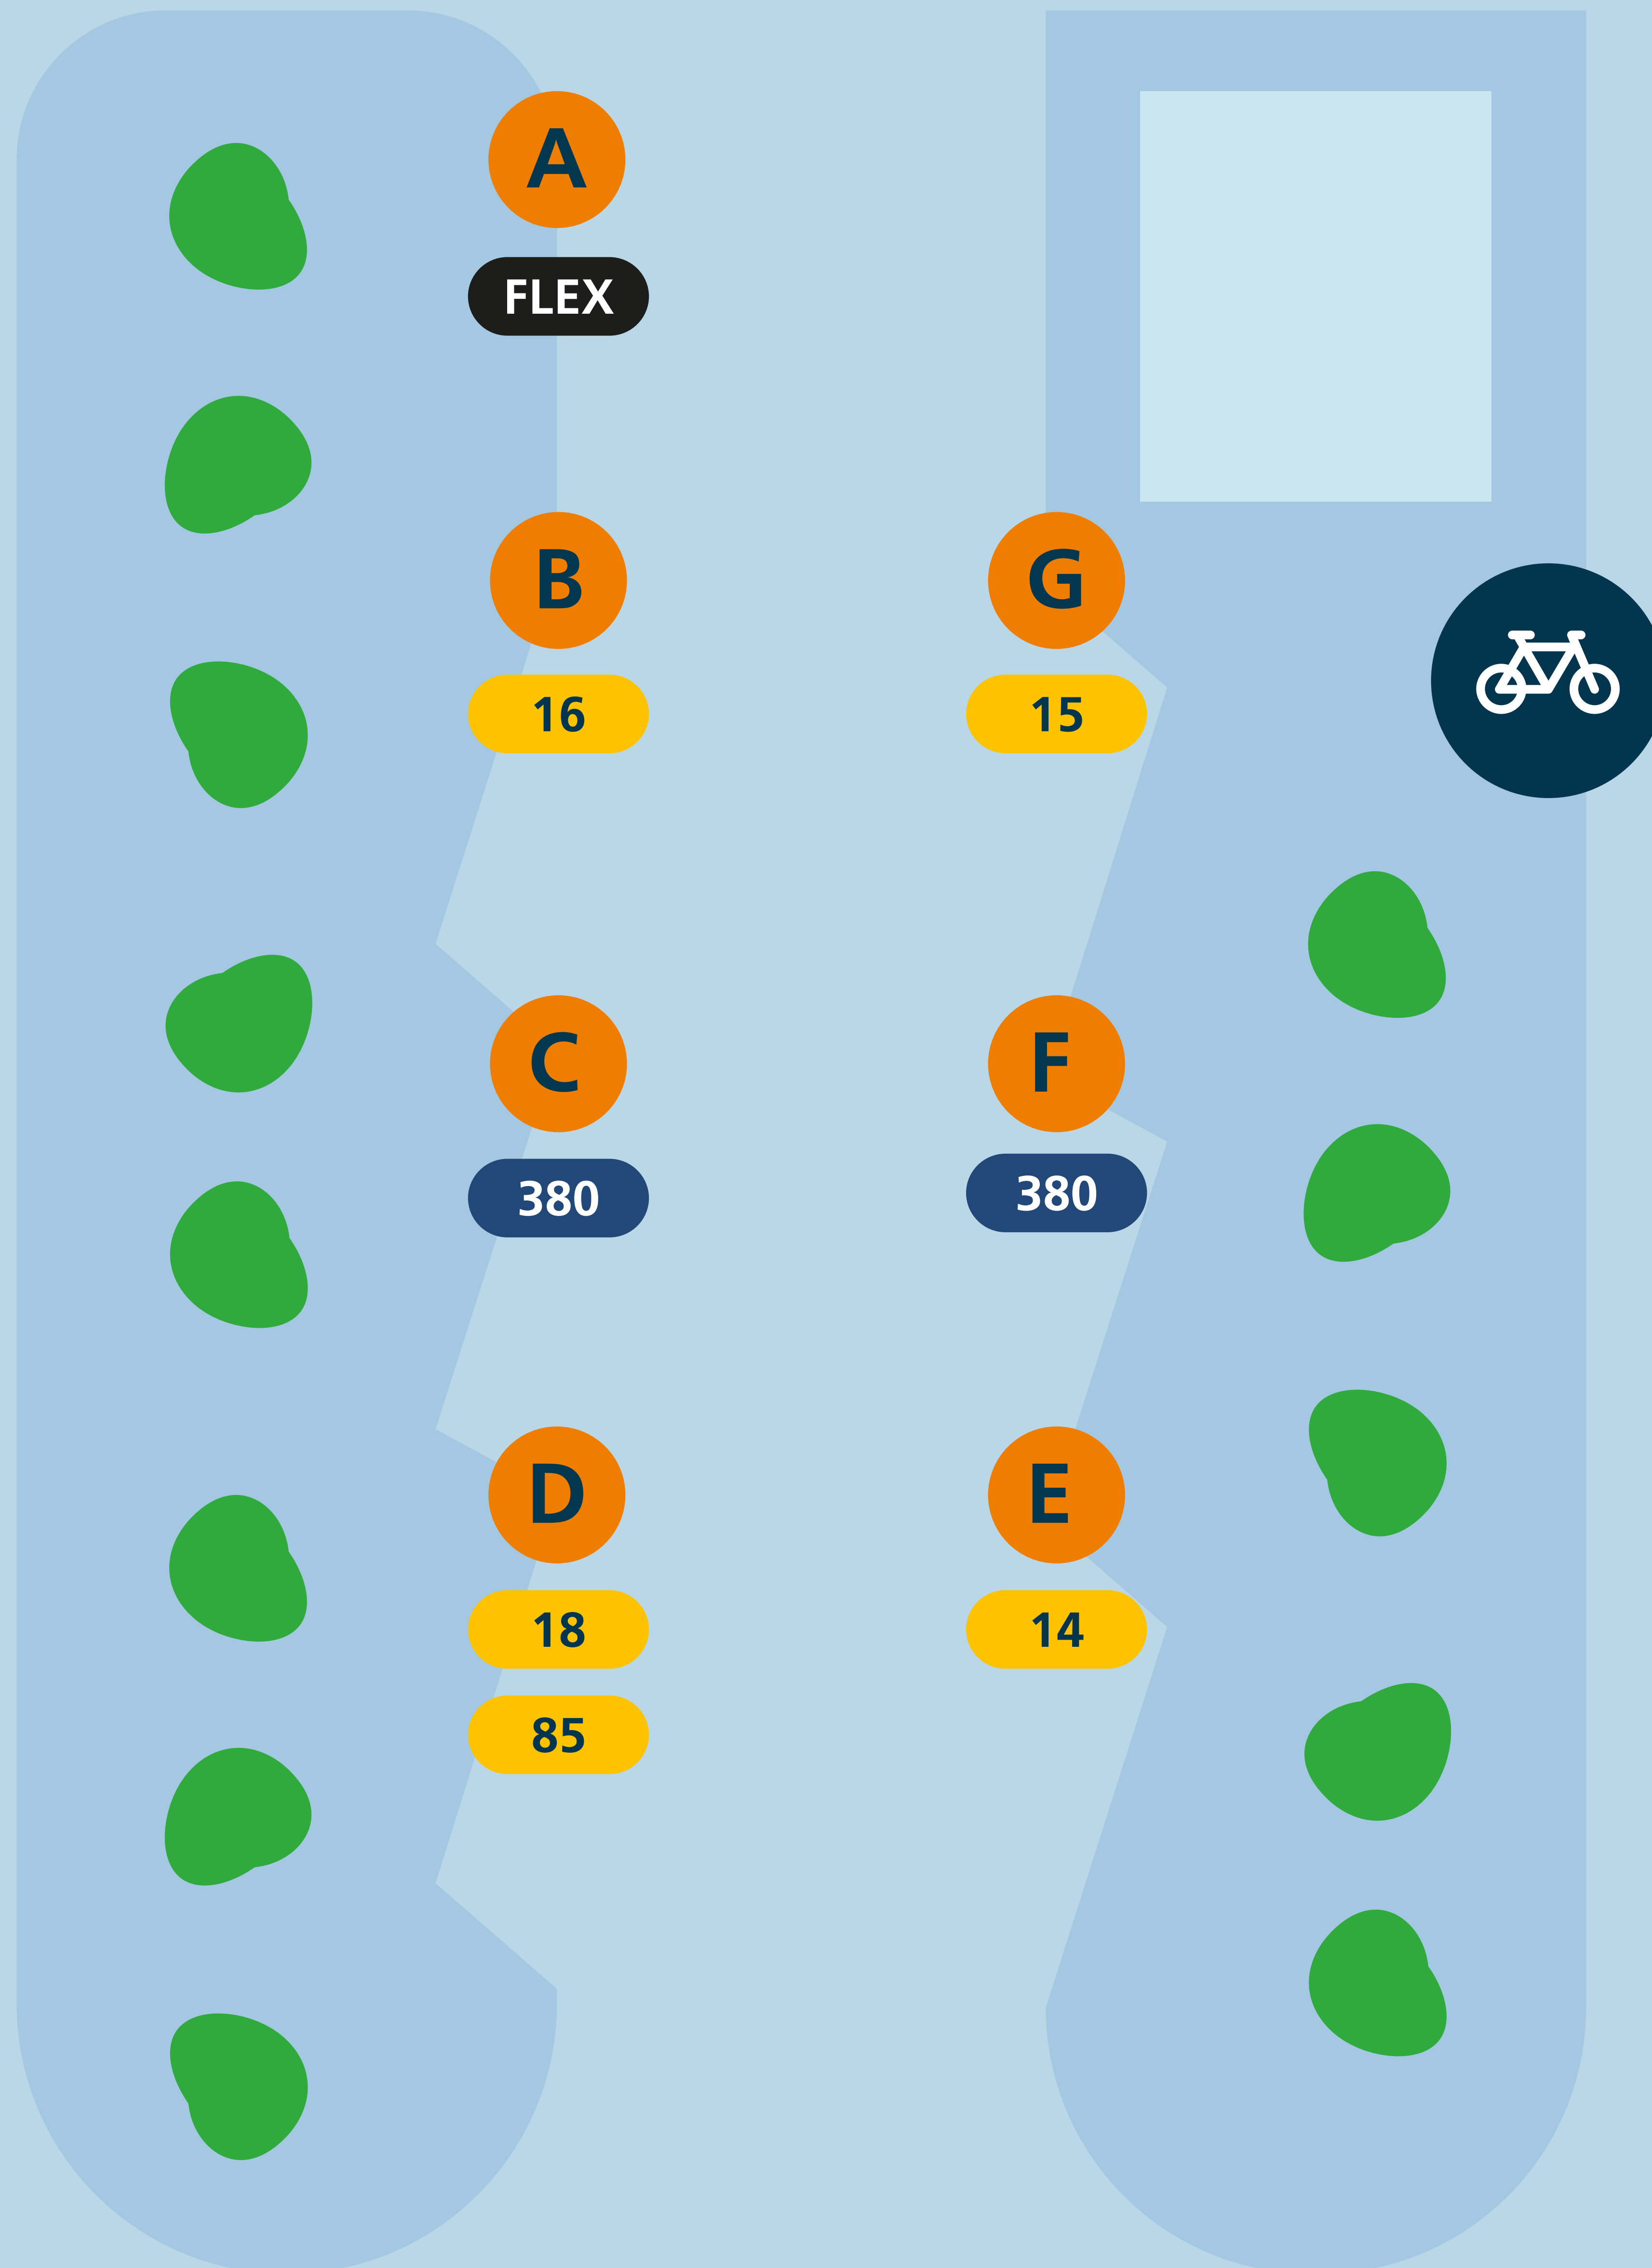

Busstation Oosterwolde

Lijn	Richting	Halte
14	Drachten Transferium Oost	E
15	Heerenveen	G
16	Wolvega	B
18	Steenwijk	D
85	Groningen	D
380	Assen	C
380	Drachten	F
FLEX	Flexibel vervoer	A