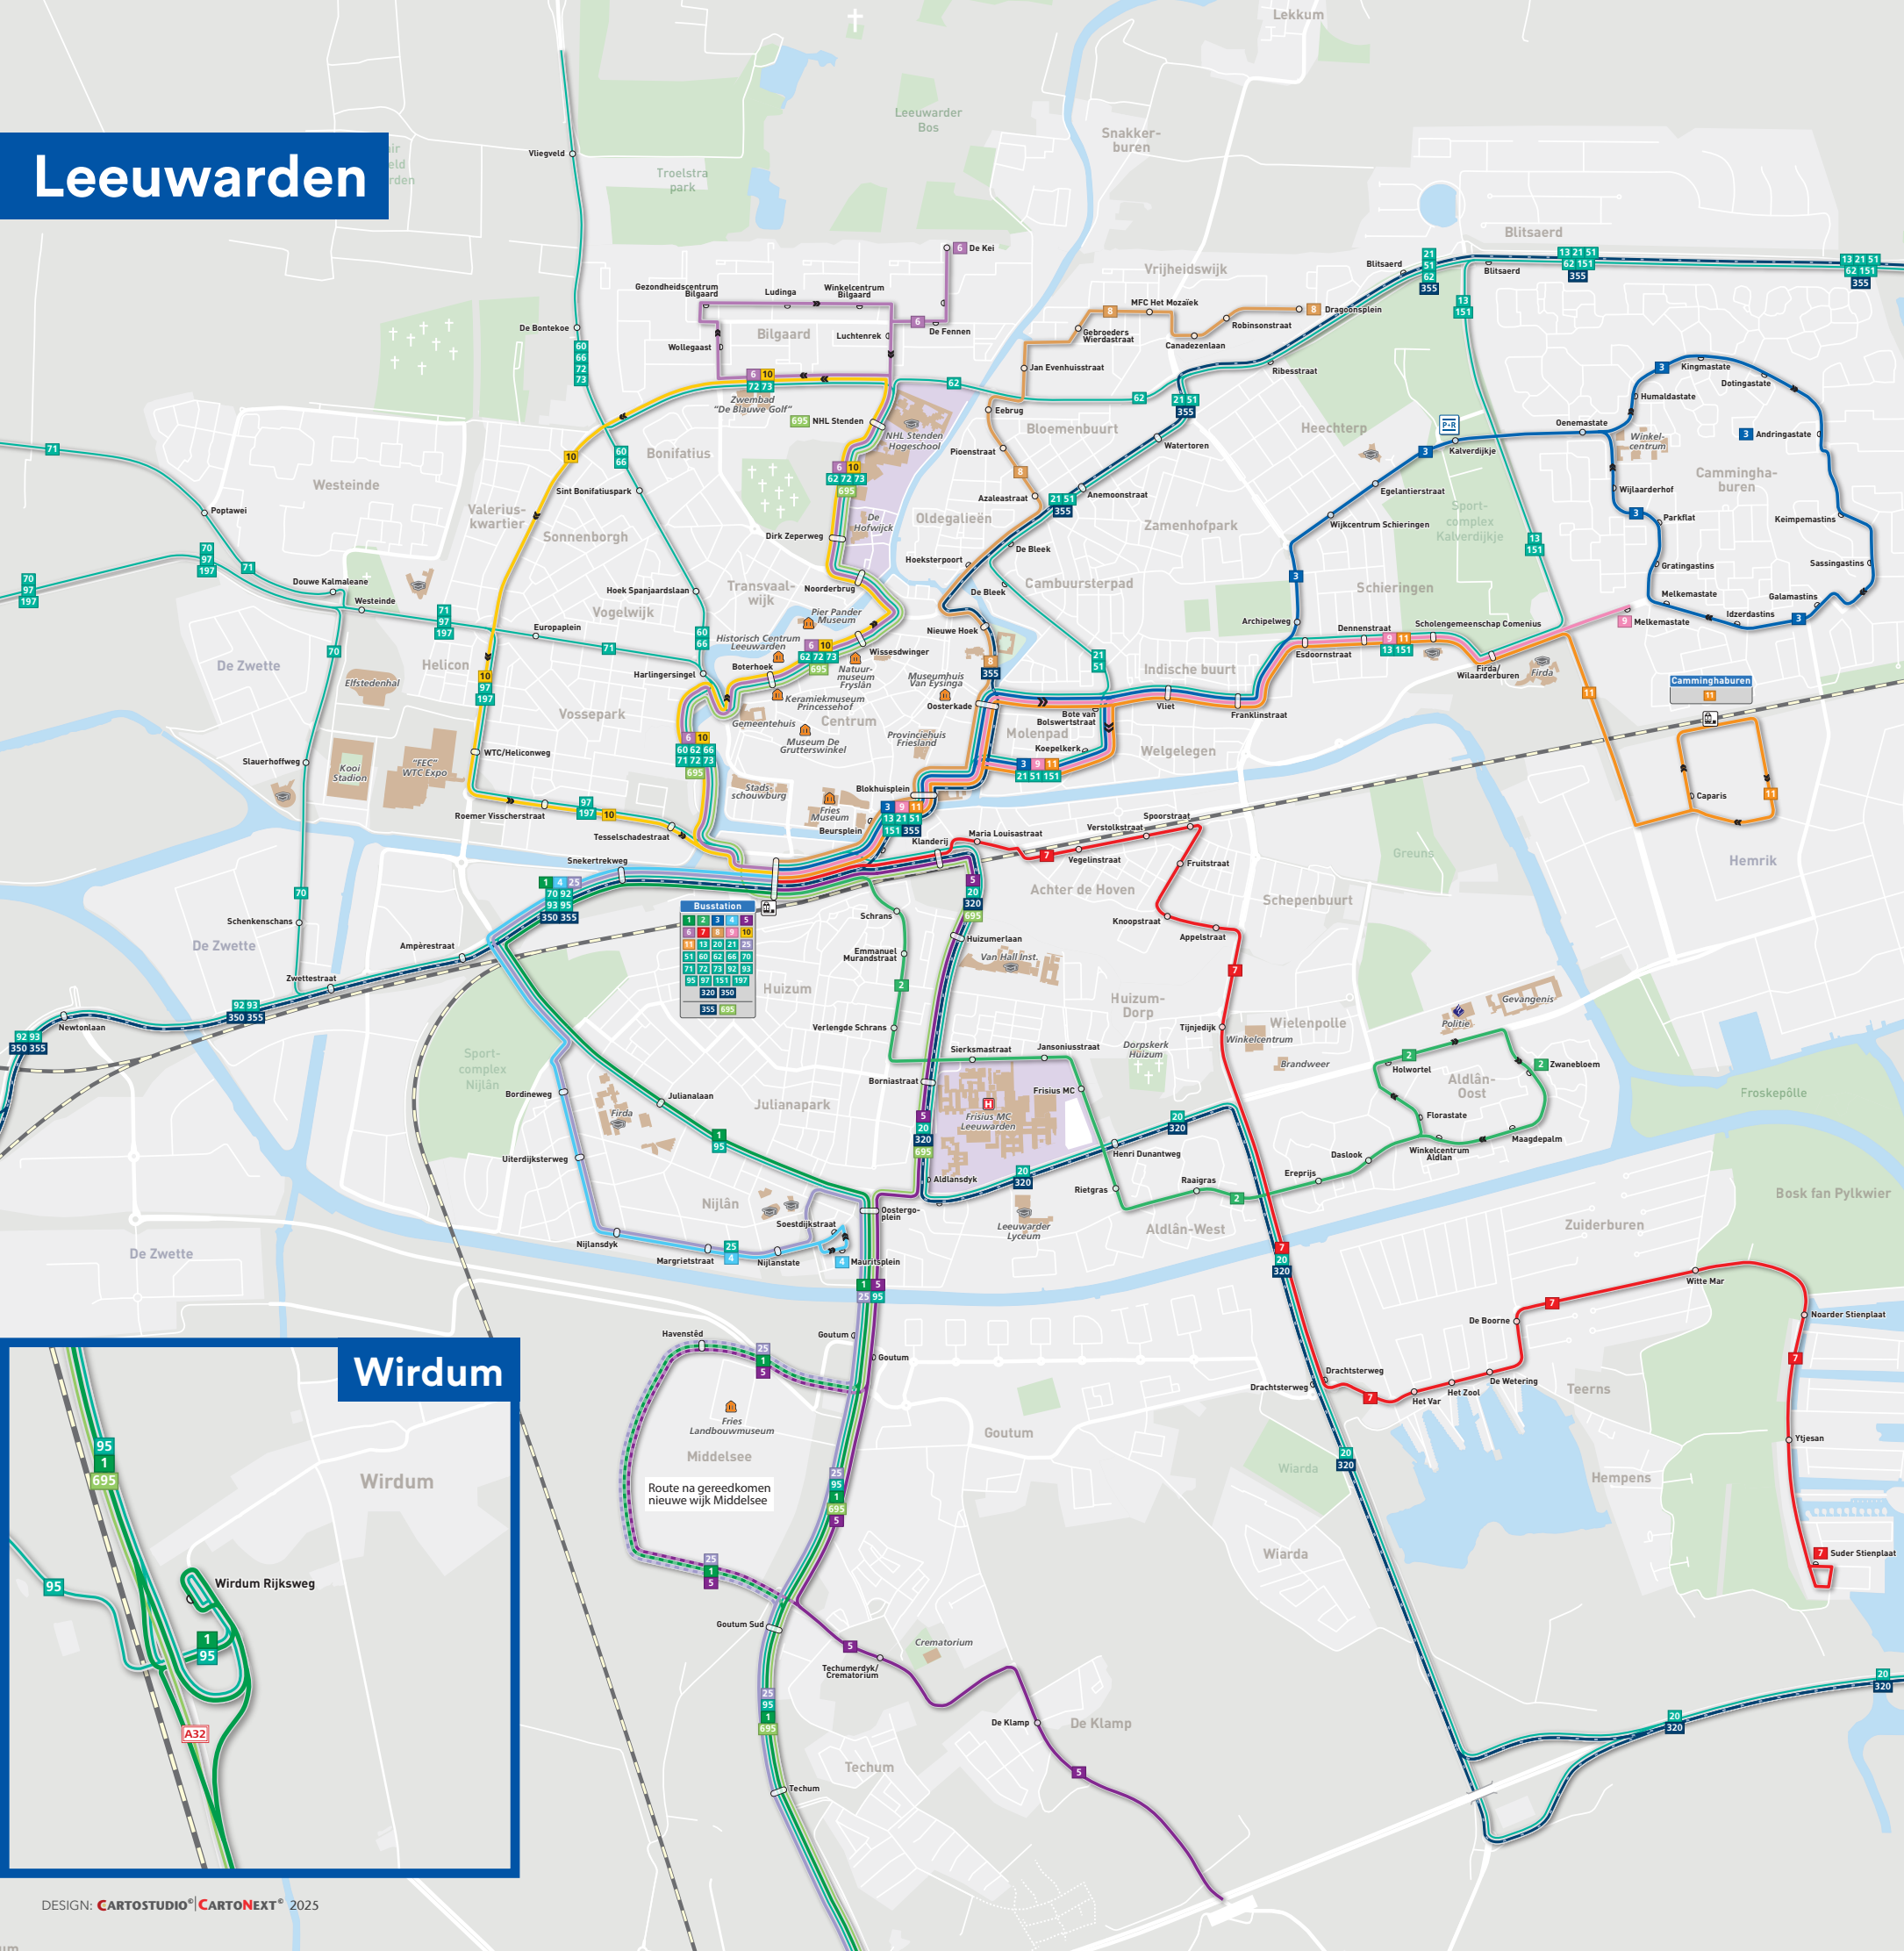

Leeuwarden